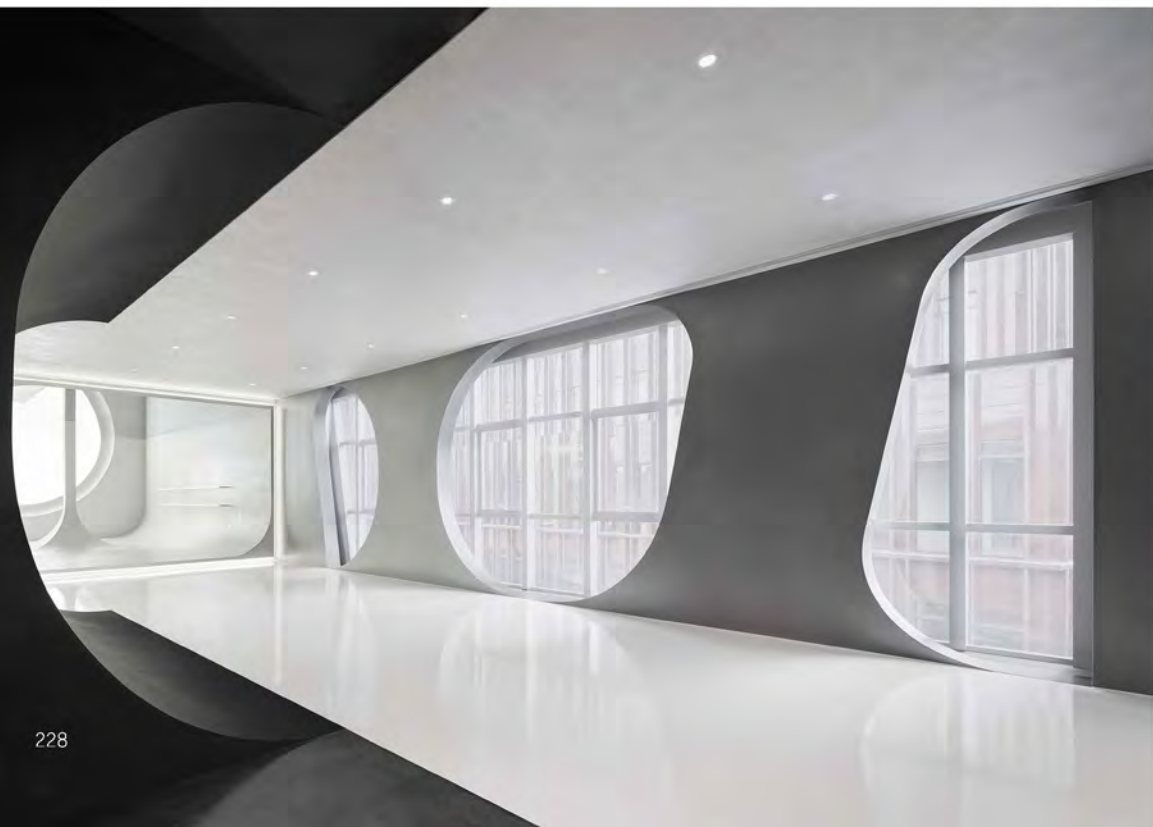

혁신과 품격의 오피스

Shanghai Transaction Succeed Office

에디터 이은희

TRANSACTION SUCCEED

곡선의 아름다움과 흑백 대비가 만나 미래적인 분위기가 감도는
상하이 트랜잭션 석시드 오피스(Shanghai Transaction Succeed Office)를 만나보자.

Design / One House Design
Location / 상하이 황푸구, 중국
Area / 1,600㎡
Photograph / Zhu Qingyan

▲ 미래적인 분위기가 감도는 공간을 만들고자 반복되는 유기적 형태, 물결 모양의 실루엣 등을 활용해 마치
원형과 같은 유동적인 공간을 형성했다.

유기적 형태는 알파벳 D를 다양한 방식으로 분해하고 확장시켜 아이코닉하고 자유로운 곡선을 만들었다.

중국의 상하이에 상하이 이청(Shanghai Yicheng)의 새 사무실 상하이 트랜잭션 서시드 오피스(Shanghai Transaction Succeed Office)가 등장했다. 미래적인 분위기가 감도는 공간을 만들고자 반복되는 유기적 형태, 물결 모양의 실루엣 등을 활용해 마치 워홀과 같은 유동적인 공간을 형성하고 천장과 벽 마감에 거울을 활용해 신비로운 느낌을 연출한 것이 특징이다. 유기적 형태는 알파벳 D를 다양한 방식으로 분해하고 확장시켜 아이코닉하고 자유로운 곡선을 만들었다. 내부에는 공간 중앙에 전시장처럼 활용할 수 있는 디스플레이 공간과 휴식 공간을 만들어 미래적인 분위기를 만끽할 수 있으며 벽 없이 다른 공간과 이어지는 오픈 오피스와 작은 방에서 집중적으로 일할 수 있는 독립된 오피스 등을 다양하게 마련해 업무를 돕는다. 그 외에도 스터디 공간과 피트니스 공간, 샤워실 등 다양한 생활 공간을 준비해 직원들의 복지 또한 고려했다.

먼저 리셉션 영역(Reception Area)으로 들어가면, 볼륨감 있고 유동적인 곡선으로 가득한 공간이 방문자를 환영한다. 바닥과 천장을 화이트로 마감하되 일부 공간은 과감하게 블랙을 활용해 흑백의 대비를 강조했다. 리셉션 테이블과 테이블 뒤쪽 벽에는 모두 금속 재료를 사용해 다른 공간과 질감의 대비를 빚었다. 테이블은 매끈하게 브러싱된 금속 재료를 사용하고 벽에는 매트한 질감을 적용해 같은 재료에도 다채로운 변화를 줬다. 리셉션 영역과 인접한 엔터프라이즈 디스플레이(Enterprise Display), 좌석 영역(Sitting Area)은 미래적인 분위기를 발산한다. 엔터프라이즈 디스플레이는 공간 자체를 조각처럼 보이도록 D모양의 곡선을 변주한 기둥을 여러 개 설치했다. 좌석 영역에는 둥근 원기둥 형태의 유리 디스플레이 공간이 있는 것이 특징이다. 유리 원기둥 안에는 네모난 프레임을 만들어 내부에 다양한 예술 설치물들을 전시할 수 있으며, 바로 옆에는 기하학적이고 아티스틱한 형태의 좌석을 배치해 휴식을 취할 수 있다.

▼ 엔터프라이즈 디스플레이(Enterprise Display)와 좌석 영역(Sitting Area)은 미래적인 분위기를 발산한다.

GM 오피스

오픈 오피스는 창의적인 아이디어와 협업이 이뤄지는 공간이다. 외부와 내부의 경계를 없애고 천장에서 바닥까지 이어지는 대형 창문을 달아 채광을 높이는 등 직원들의 창의성을 자극하고 업무 효율성을 높인다.

프라이빗 뱅킷

오피스 공간은 오픈 오피스(Open Office)와 세퍼레이트 오피스(Separate Office)로 나뉜다. 오픈 오피스는 창의적인 아이디어와 협업이 이뤄지는 공간이다. 외부와 내부의 경계를 없애고 천장에서 바닥까지 이어지는 대형 창문을 달아 채광을 높이는 등 직원들의 창의성을 자극하고 업무 효율성을 높인다. 또한 다른 공간과 다르게 천장에 어두운 색상을 적용해 한층 집중력 있는 공간을 완성했다. 세퍼레이트 오피스는 총 3개를 만들어 독립된 방 안에서 업무에 집중할 수 있도록 했다. 흰색으로 정돈한 뒤 4개의 좌석을 배치하고 조도를 높